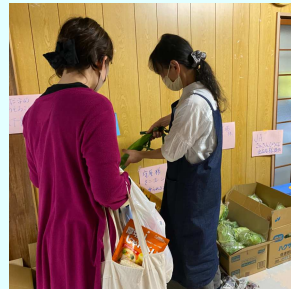

食品・生活用品の配布会(フードパントリー)

どき実施日(利用世帯数) : 7/11 (59世帯) 8/8 (65世帯)
 ぐんげ実施日(利用世帯数) : 7/22 (17世帯) 8/26 (35世帯)

・日にちを追うごとに利用数も増えています。
 コロナ感染で身動きが取れないご家庭には、LINEで様子を伺い、必要であれば自宅に届ける作業もしました。大変な時だからこそ必要な支援だと感じています。
 ・受け取りに来られた時に、子どもや生活の様子を話される方も多く、話せる場が必要です。困りごとや不安なことをしっかり受け止め、応援体制を築いていきたいと思ひます。