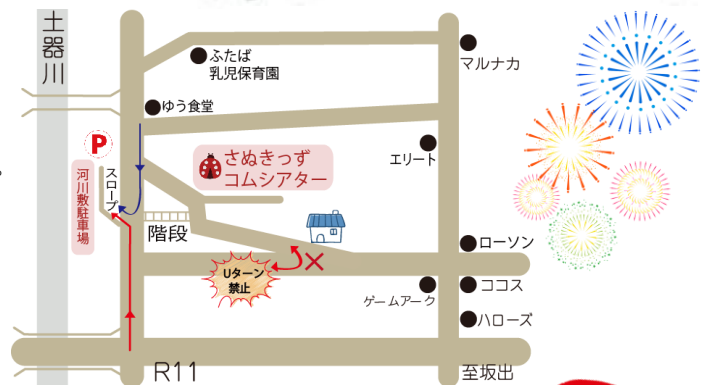

きっずコム フェスタ 2023

今年も
やります

とき：2023年9月16日(土)14:30~19:30 定員:50組

14:30~休日コムコムひろば OPEN ▶▶▶15:00~きっずコムフェスタ受付・食マルシェ START ▶▶▶

15:30~オープニング ▶▶▶16:00~あそびコーナー ▶▶▶18:00~踊り ▶▶▶18:30~花火・片付け・解散

場所：さぬきっずコムシアター施設

P 駐車場は土器川河川敷のみとなります。敷地内には停められません。※下図参照

対象：きっずコム会員 or 参加会員・コムコム利用・卒コムされた方・まなび家利用・通常どっきん・夏休みどっきん・子どもアトリエ

内容：	あそぶ！	たべる！	みる！
	【あそびコーナー】 16:00~18:00 無料↓ ◆わなげ ◆まとあて ◆やカーリング ◆さかなつり ◆伝承あそび ◆パルーンアート 有料 100円/回↓ ◆くじびき ◆ヨーヨーつり ※各ブースでお支払いいただきます。 ※数には限りがあります。	【食マルシェ】 15:00~18:00 ◆グッドネイバースコーヒー (カツサンド) (ワッフル) ◆にちにち (ミニマフィン) ◆あきこきっちゃん (パン) ◆織部 (お弁当) 【キッチンカー】 15:00~18:00 ◆ジジチキ(からあげ) ※お茶のペットボトルは 100円 で販売します	みる！ 常設 ◆きっずコム子どもアトリエ作品展示 15:30~ ◆演奏 『きっずコム☆ばんど』 こどもたちによる演奏です！ 『空色のメロディ』 ママ達の有志による演奏です！ 18:00~ ◆踊り 『アンパンマン音頭』 『丸亀おどり』 18:30~ ◆花火 みんなでナイアガラ

★警報発令の場合は中止 (雨天決行)

★飲食について 飲食スペースも少し用意します。
気になる方は **TAKE OUT** をお願いします。
保管は自己責任となります。 **保冷バック・保冷剤** をご持参ください。

★ゴミについて
各自、袋をご持参頂きお持ち帰りのご協力をお願いします。
購入されたブースでのみ、飲食後のゴミを捨てることが可能です。

★靴袋・マイバック等をご持参ください。※履き違い防止のため

★小銭のご準備をお願いします。

申込期間：2023年8/1(火)9:00~ 定員になり次第締め切り

きっずコムフェスタ 2023 お申し込み方法

- ① 右下の LINE コードを読み取ってください
- ② 「お名前」と「きっずコムフェスタ参加希望」と入力して送信。(先着順に受付)
- ③ 事務局からの返信をお待ちください。
  (詳細を回答して頂く Google フォームをご案内します。)

<お問い合わせ先>

※注 お申し込みは LINE のみ

認定 NPO 法人
さぬきっずコムシアター
丸亀市土器町東 2-248
TEL 0877-25-0691
FAX 0877-43-2289