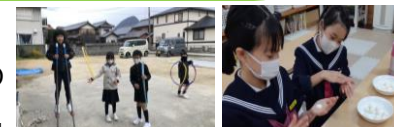

小学生高学年・低学年… 受講生募集中♪ 幼児… 受講生募集中♪

【受講費】幼稚園児 4500円(月4回) 小学生 5000円(月4回)

【曜日、時間】小学高学年(水曜16:30~18:00)

低学年(木曜15:45~17:15) 幼児(水曜15:00~16:00)

【講師】百々(過去発行レタースタッフ紹介参照♡)

※随時体験可能！問い合わせはきっぷコムまで☆

どっきん☆くらぶ 1月

3学期初日は、米粉ドーナツ作り。サクサク、ほこほこで笑顔。ボードゲームや野菜ソムリエの外部講師もお迎えしました。冬野菜クイズでは名前もお料理も答えて日頃家でよく見ているんだと感心しました。寒くても毎日外で元気いっぱい遊んでいます♪