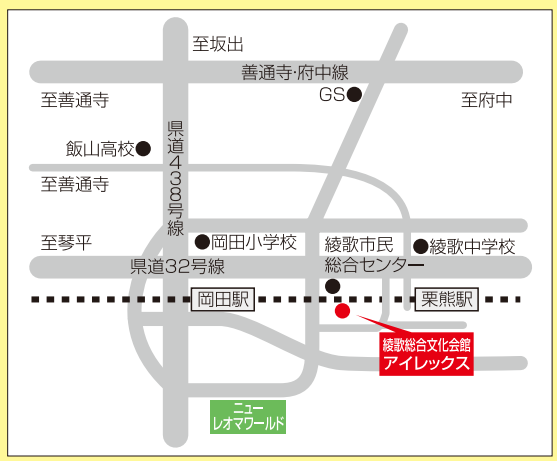

日時 2018年 9月17日(月祝) 開演 13:30 (開場 13:15)

会場 綾歌総合文化会館 アイレックス (小ホール)
〒761-2405 香川県丸亀市綾歌町栗熊西1680番地
TEL 0877-86-6800

参加費 お一人につき1,000円 (3歳以上)

お問い合わせ・お申し込み

NPO法人
さぬきっずコムシアター
丸亀市土器町東2丁目248 受付時間 9:00~16:00(月~金)

☎ (0877) 25-0691